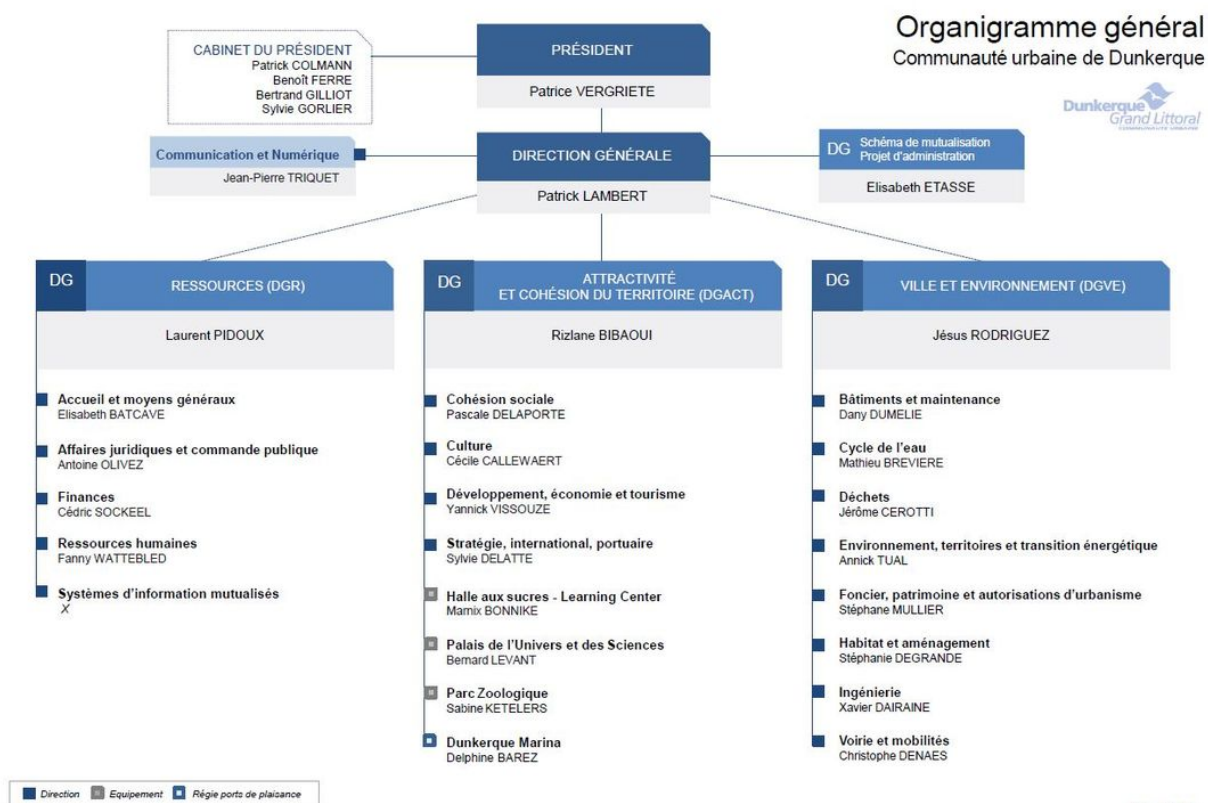

Pour mettre en œuvre l'ensemble des décisions prises par les élus et assurer les services rendus à la population et au territoire, la communauté urbaine de Dunkerque est organisée autour de directions générales, de directions et des services.