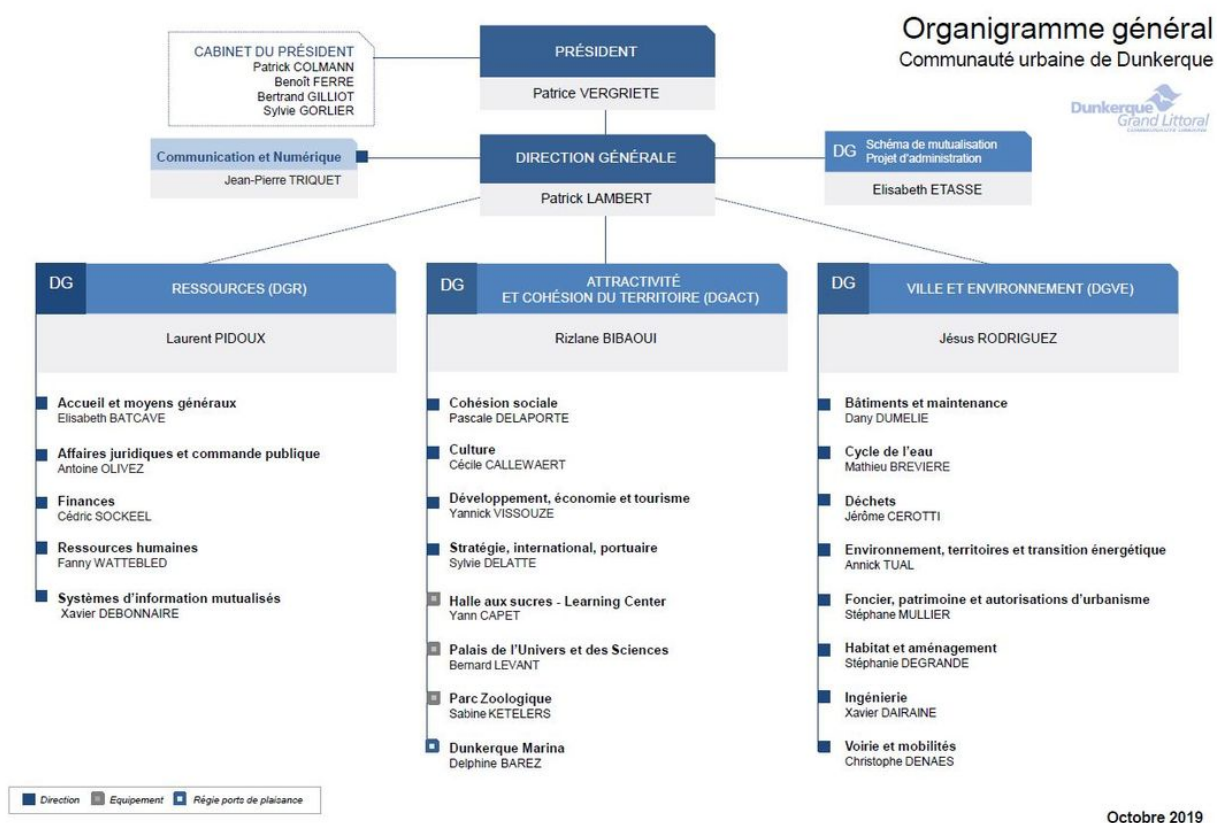

Communauté Urbaine Dunkerque

Pour mettre en œuvre l'ensemble des décisions prises par les élus et assurer les services rendus à la population et au territoire, la communauté urbaine de Dunkerque est organisée autour de directions générales, de directions et des services.