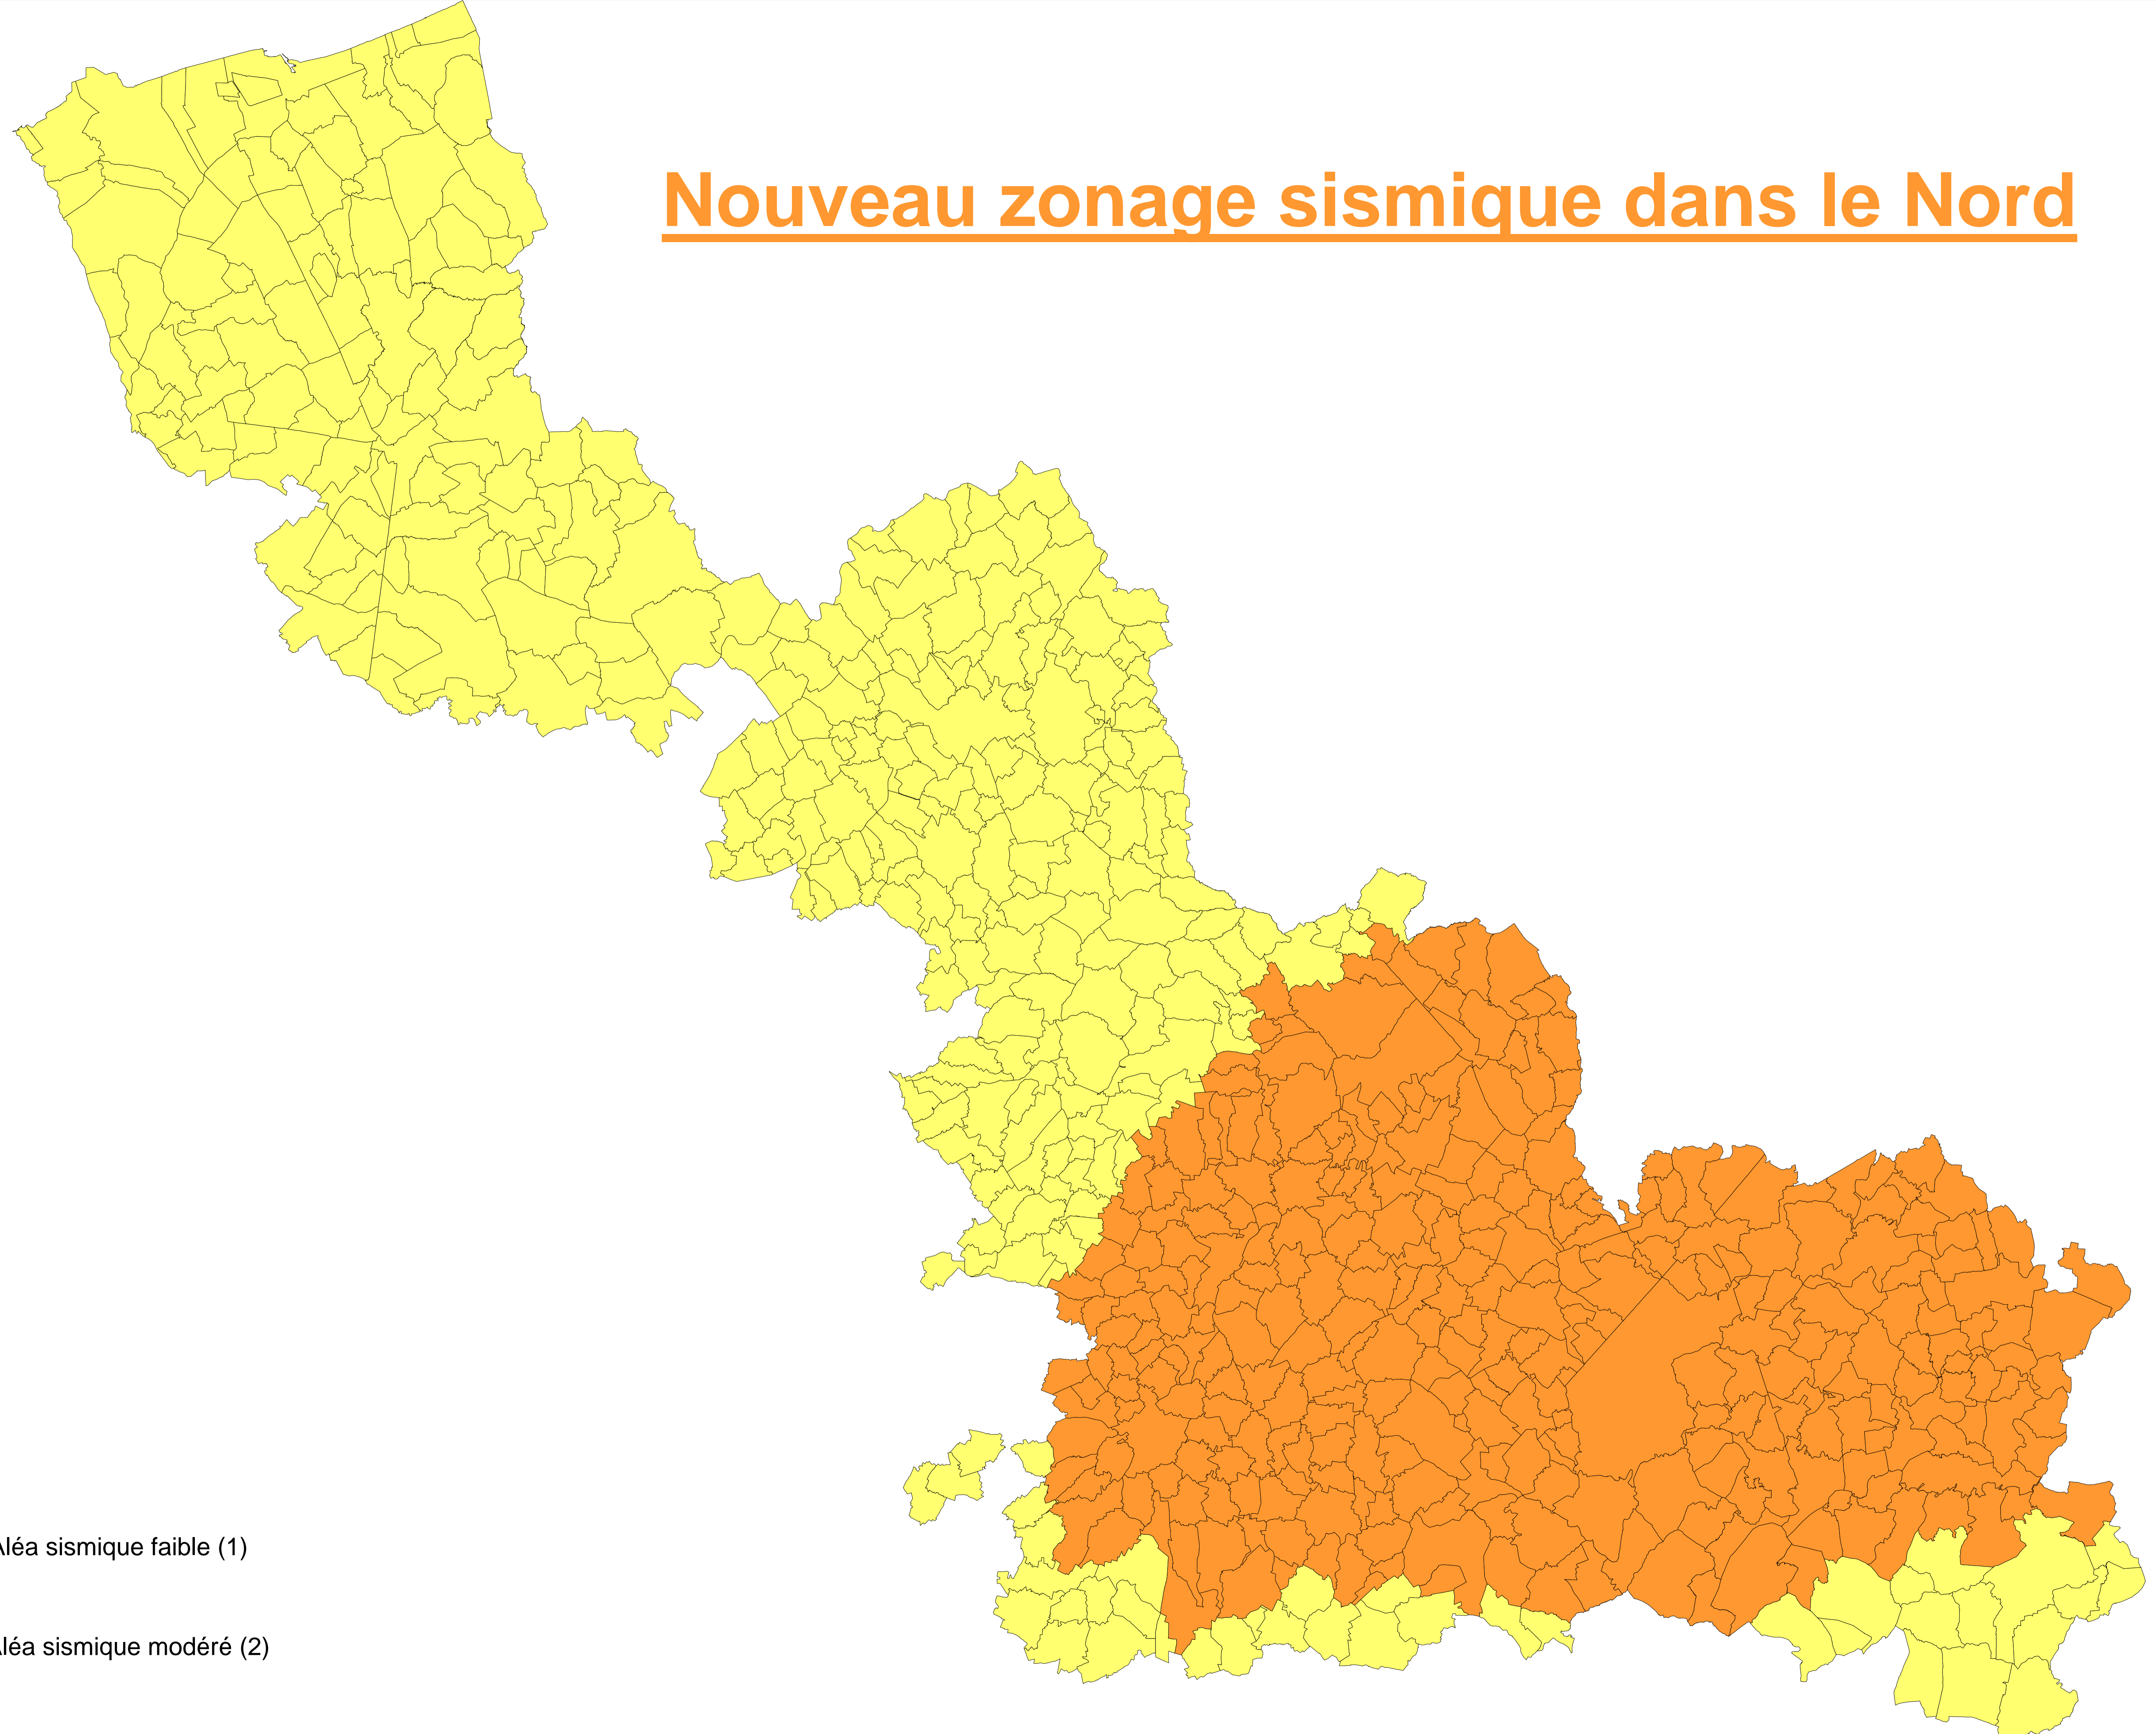

Nouveau zonage sismique dans le Nord

Légende :

Aléa sismique faible (1)

Aléa sismique modéré (2)