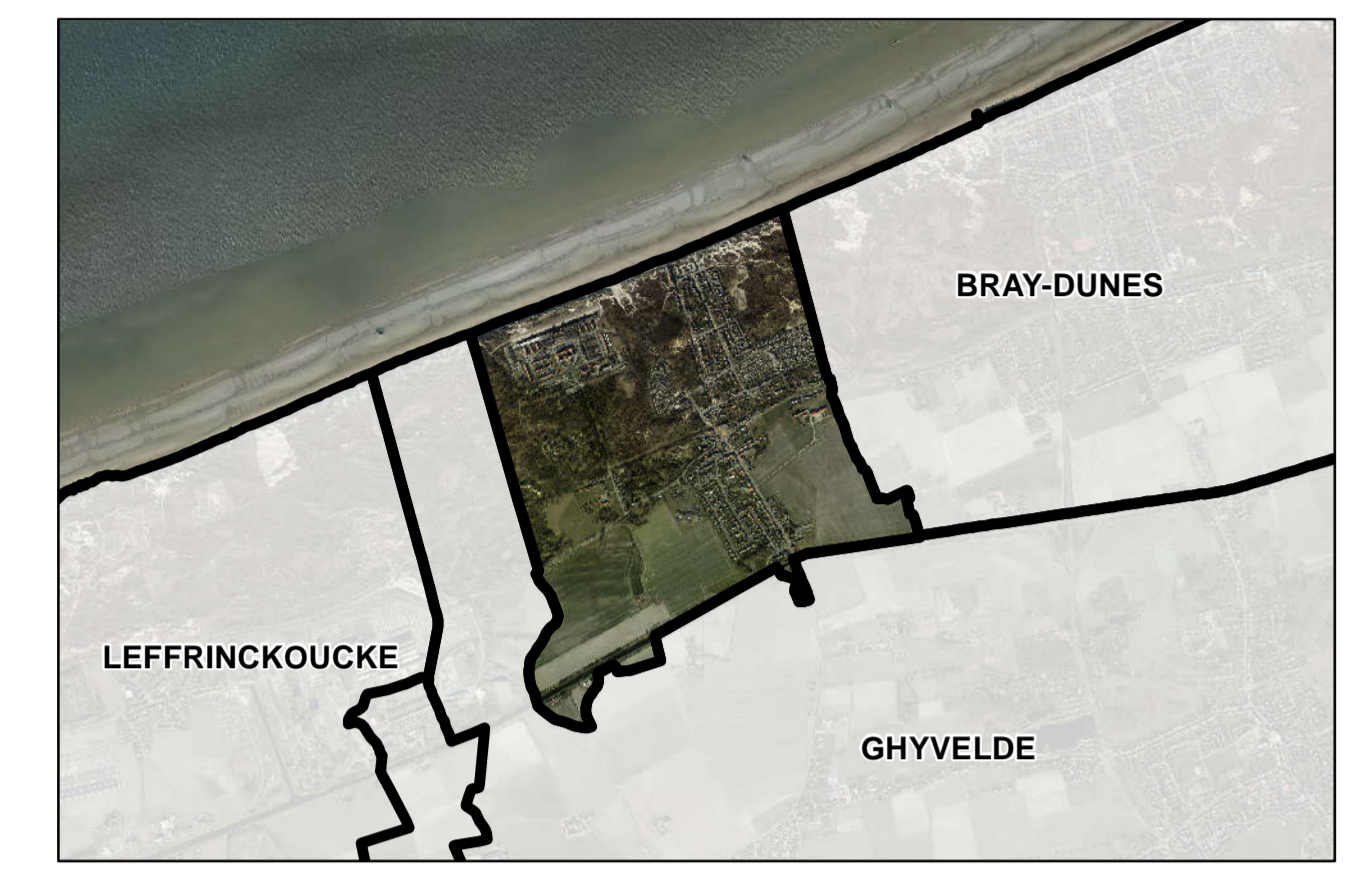

# Cartographie des servitudes

## Commune de ZUYDCOOTE

Vu pour être annexé à la délibération du Conseil Communautaire du  
Portant approbation du Plan Local d'Urbanisme Intercommunal Habitat et Déplacement

- A3 - Terrains riverains aux dispositifs d'irrigation
- AC2 - Site classé  
i Dunes de Flandre Maritime
- AC2 - Site inscrit  
j Dunes de Flandre Maritime
- AC3 - Réserves naturelles  
K Réserve naturelle nationale de la Dune Marchand
- EL9 - Passage des piétons sur le littoral  
i Sentier du littoral
- EL11 - Interdiction d'accès aux routes express et déviations
- INT1 - Enceinte et zone de protection du cimetière
- T1 - Voies ferrées